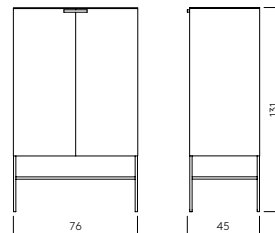

GRID CABINET