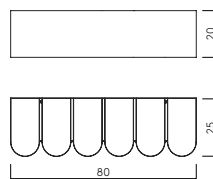

CURVED WALL SHELF