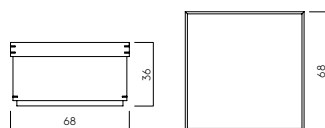

JAPANESE TRAY TABLE - L