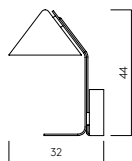

CONE TABLE LAMP