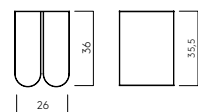

CURVED SIDE TABLE