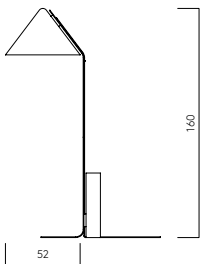

CONE FLOOR LAMP