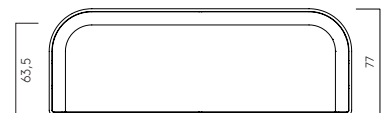

MODERNIST SOFA 3-SEATER