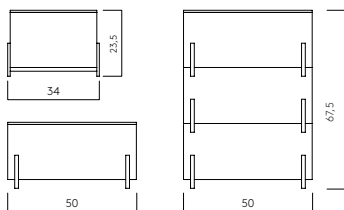

STACK STORAGE BOX - 1/3 PC