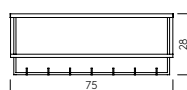

GRID COAT HANGER