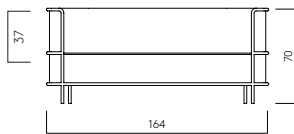

MODERNIST SOFA 2-SEATER