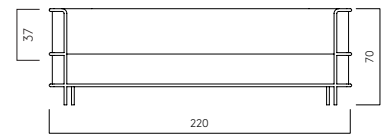

MODERNIST SOFA 3-SEATER