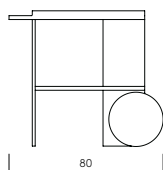

**Design:** Omayra Maymó.

NEW

**AXIS SIDE TABLE**

Item: 400400476

Material: Oiled Oak

Size: W80 x L42 x H70 cm

DKK 9.800 | EUR 1.549 | NOK 1.5300  
SEK 15.800 | GBP 1.380 | CHF 1.600

AXIS SIDE TABLE