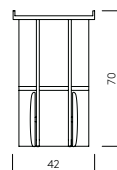

**Design:** Omayra Maymó.

NEW

**AXIS SIDE TABLE**

Item: 400400476

Material: Oiled Oak

Size: W80 x L42 x H70 cm

DKK 9.800 | EUR 1.549 | NOK 1.5300  
SEK 15.800 | GBP 1.380 | CHF 1.600

AXIS SIDE TABLE