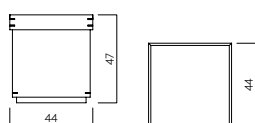

JAPANESE TRAY TABLE - S