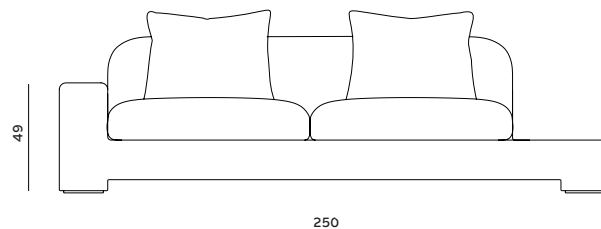

### TEXTILE CORSICA

**31002020**  
 Light Beige  
 Melange

**31001135**  
 Beige  
 Melange

**31001138**  
 Green  
 Melange

3-SEATER

LEFT SIDED

SIZES

**BAY CHAISE LONGUE / RIGHT SIDED**