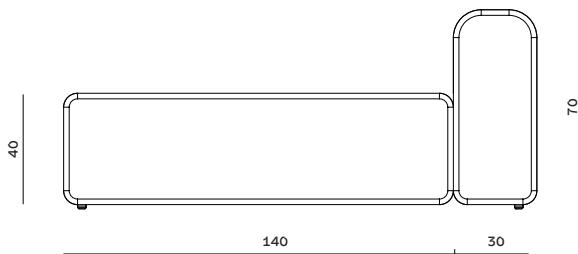

RIGHT CORNER