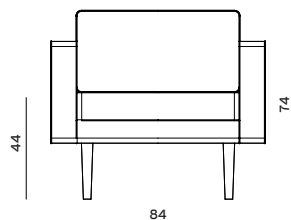

**Size:** W84 x D88 x H74 cm, SH44 x SD58 cm  
**Sales Unit:** 1 pcs

**SOFA**

**Size:** W200 x D88 x H74 cm, SH44 x SD58 cm  
**Sales Unit:** 1 pcs

**TEXTILE VELVET**

**TEXTILE VELVET**

**SIZES**

**ARMCHAIR**