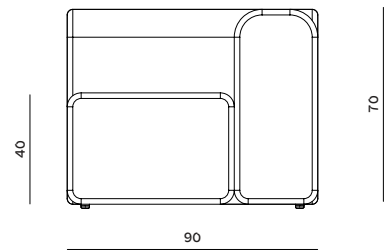

LEFT CORNER

CHAISE LONGUE