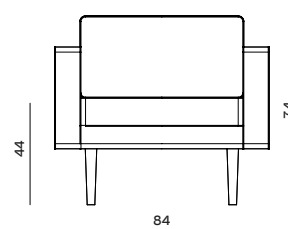

**TEXTILE TWEED**

31001154 Grey    31001157 Beige    31001160 Navy

ARMCHAIR

**WIND LEFT SIDED CHAISE LONGUE**

**Size:** W200 x D88 x H74 cm,  
 SH44 x SD62 cm  
**Sales Unit:** 1 pcs

**TEXTILE TWEED**

31001155 Grey    31001158 Beige    31001161 Navy