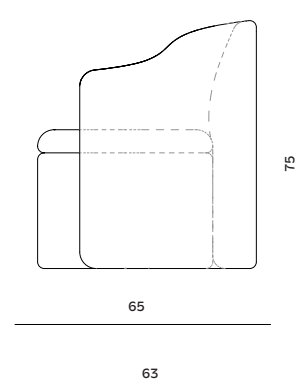

## POND ARMCHAIR / GABRIEL SELECT

**Size:** W65 x D65 x H75 cm, SH42 x SD52 cm  
**Sales Unit:** 1 pcs  
**Care:** Dry clean

31001151 Ocher      31001149 Blue

SIZES