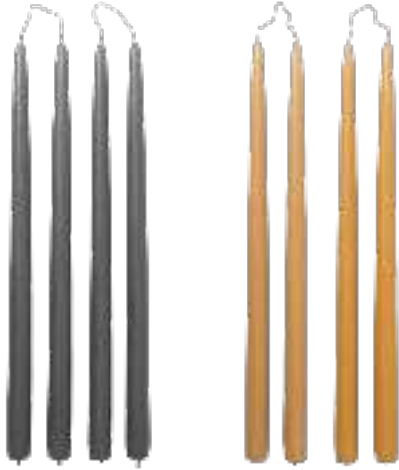

Size: Ø1,2 x H21 cm S/10
Sales Unit: 12 sets
Burn time: 2,5 h
Material: Overdipped paraffin

45800525
Mocca

45800526
Dark Brown

45800522
Simply Black

45800500
Pure White

45800496
Light Green

45800497
Mint Green